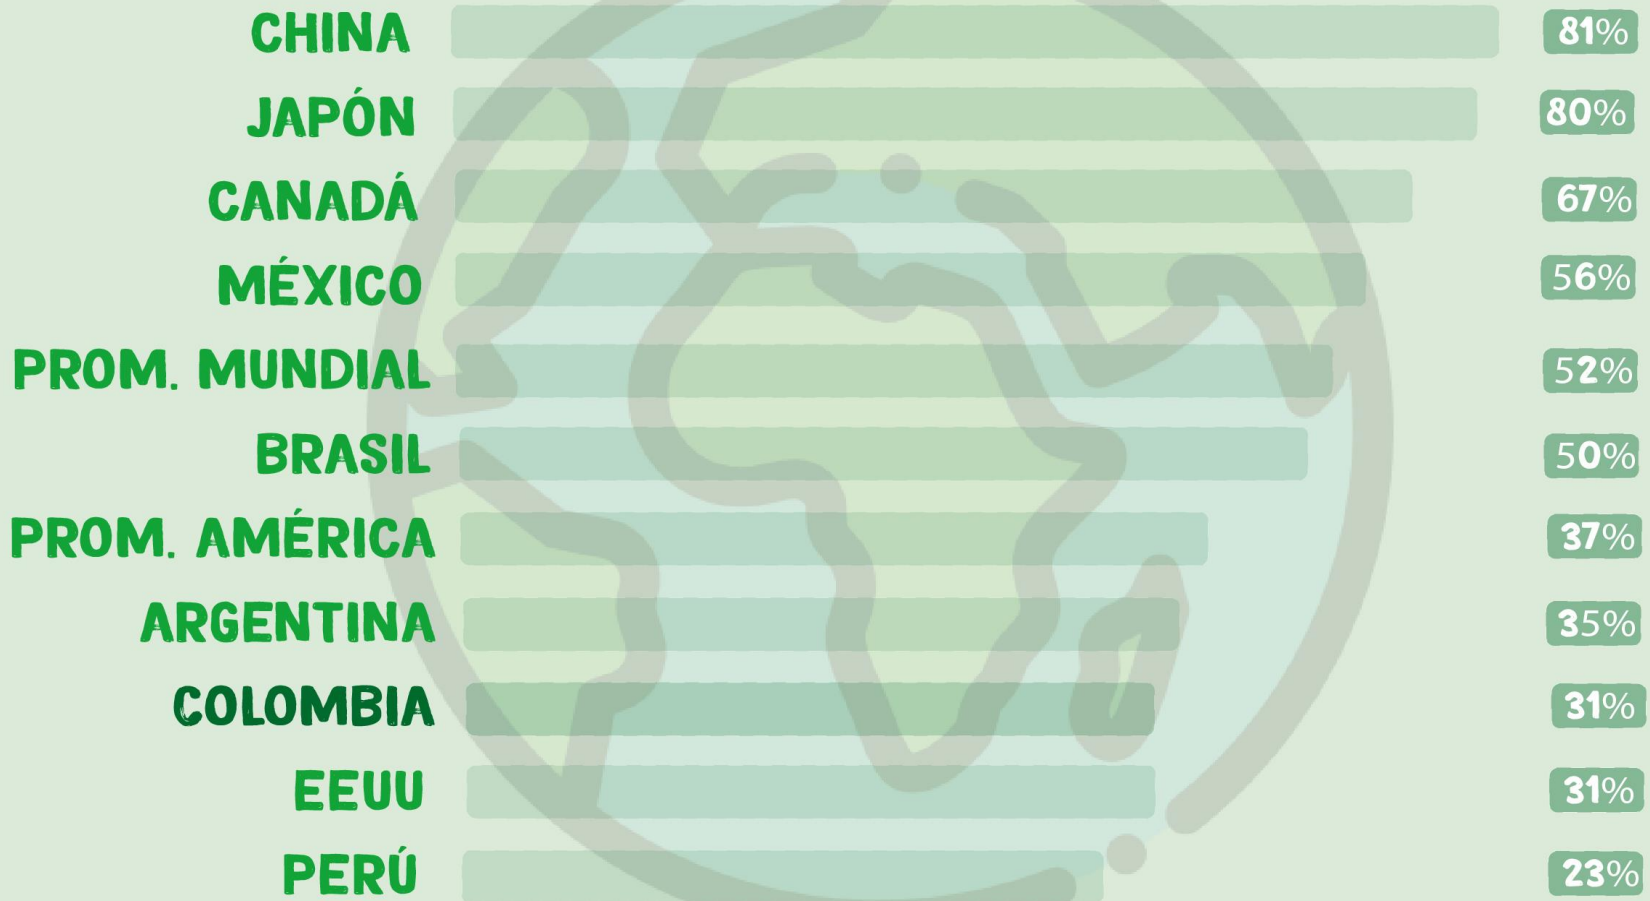

Reciclando **bien**

Sensibilización a la **comunidad**

Educación **Cartagena**

Proyecto **HUB del vidrio**

CAPTACIÓN DEL PET EN EL MUNDO

~ **Eko Red** es líder en reciclaje de botellas PET en latinoamérica 

~ Contamos con 5 acopios propios en las ciudades de **Medellín, Bogotá, Cali, Barranquilla, Bucaramanga** y muy pronto tendremos uno en **Ibagué**

~ Contamos con una **red de más de 700** proveedores (ECA ´S, gestores y bodegas)

~ Capital de trabajo

ekored

| Una empresa verde |

COBERTURA GEOGRÁFICA

Acopio **Medellín**

Acopio **Barranquilla**

Acopio **Bogotá**

Acopio **Cali**

Acopio **Bucaramanga**

Eko Red cubre el **98%** del territorio nacional, llegando a zonas apartadas del país.

NUESTRO MODELO DE NEGOCIO

¡GRACIAS!

ekored

www.ekored.co