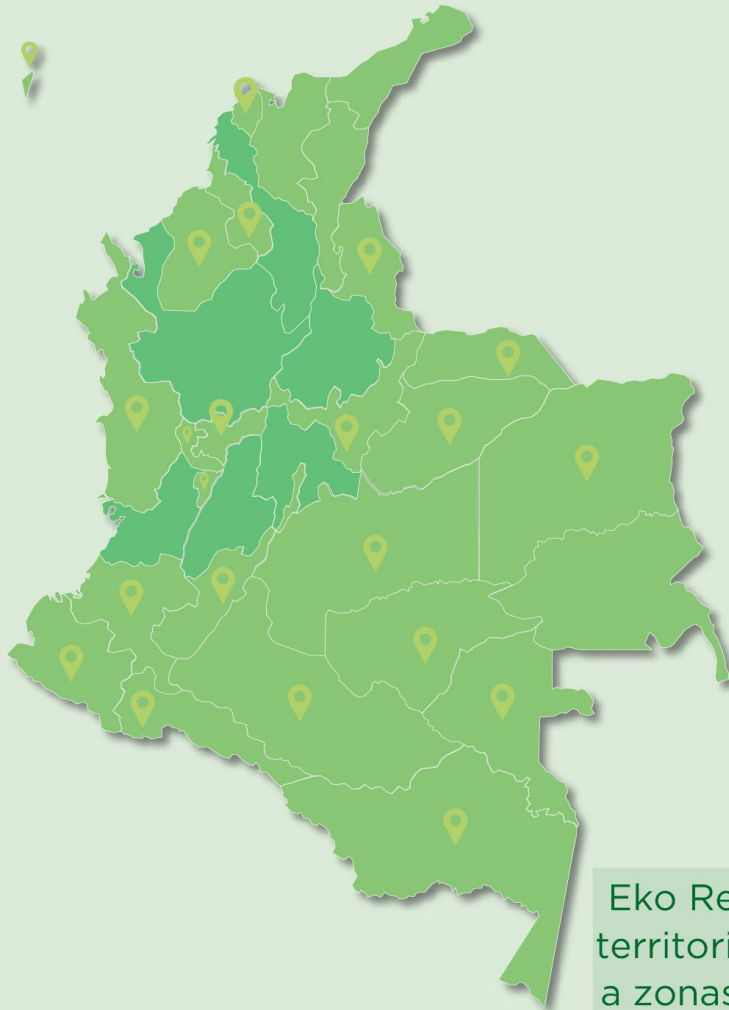

~ Contamos con 5 acopios propios en las ciudades de **Medellín, Bogotá, Cali, Barranquilla, Bucaramanga** y muy pronto tendremos uno en **Ibagué**

~ Contamos con una **red de más de 700** proveedores (ECA ´S, gestores y bodegas)

~ **Recogemos 3.9** millones de botellas diarias

~ **30** departamentos

~ **900** municipios

~ **125** compactadoras

~ **2** lanchas

~ Más de **100** motocarros

~ Sistema de bandas

~ Capacitación y aporte social

~ Capital de trabajo

ekored

| Una empresa verde |

COBERTURA GEOGRÁFICA

Acopio **Medellín**

Acopio **Barranquilla**

Acopio **Bogotá**

Acopio **Cali**

Acopio **Bucaramanga**

Eko Red cubre el **98%** del territorio nacional, llegando a zonas apartadas del país.

NUESTRO MODELO DE NEGOCIO

¡GRACIAS!

ekored

www.ekored.co